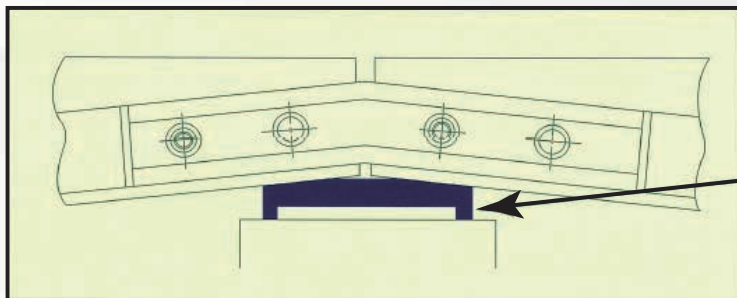

山型PA板使用例

※中高継目板と併用

段付PA板使用例

※段違い継目板と併用

商品コード	商品名	商品寸法	希望小売価格
02499600200000	段付PA板	125×310mm×2×4mm	2,800円
02499600300000	段付PA板	125×310mm×2×6mm	3,200円
02499600500000	段付PA板	125×310mm×3×6mm	2,950円
02499601050000	山型PA板	内寸245×125mm 高低差2mm	2,700円
02499601200000	山型PA板	内寸245×125mm 高低差3mm	2,800円
02499601400000	山型PA板	内寸245×125mm 高低差4mm	2,950円
02499601100000	山型PA板	内寸276×125mm 高低差2mm	2,800円
	山型PA板	内寸276×125mm 高低差3mm	2,950円
	山型PA板	内寸276×125mm 高低差4mm	3,100円
02499601150000	山型PA板	内寸315×125mm 高低差2mm	2,950円
	山型PA板	内寸315×125mm 高低差3mm	3,100円
	山型PA板	内寸315×125mm 高低差4mm	3,200円