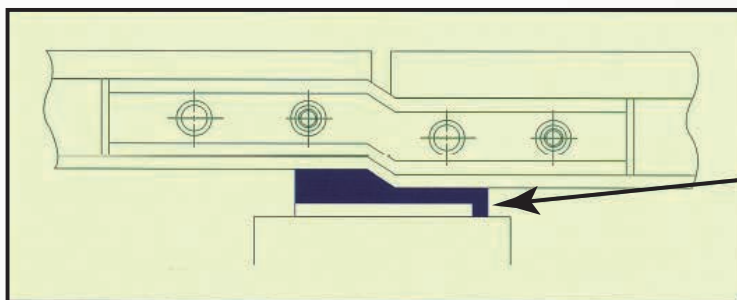

山型PA板使用例

※中高継目板と併用

段付PA板使用例

※段違い継目板と併用

商品コード	商品名	商品寸法	希望小売価格
02499600200000	段付PA板	125×310mm×2×4mm	2,800円
02499600300000	段付PA板	125×310mm×2×6mm	3,200円
02499600500000	段付PA板	125×310mm×3×6mm	2,950円
02499601050000	山型PA板	内寸245×125mm 高低差2mm	2,700円
02499601200000	山型PA板	内寸245×125mm 高低差3mm	2,800円
02499601400000	山型PA板	内寸245×125mm 高低差4mm	2,950円
02499601100000	山型PA板	内寸276×125mm 高低差2mm	2,800円
	山型PA板	内寸276×125mm 高低差3mm	2,950円
	山型PA板	内寸276×125mm 高低差4mm	3,100円
02499601150000	山型PA板	内寸315×125mm 高低差2mm	2,950円
	山型PA板	内寸315×125mm 高低差3mm	3,100円
	山型PA板	内寸315×125mm 高低差4mm	3,200円