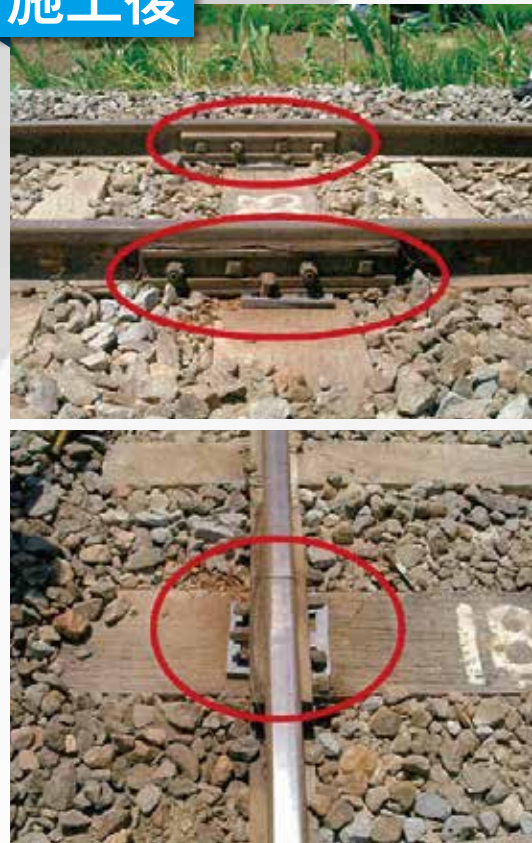

施工後

製品企画・販売・保守・アフターサービス

®レール軌材株式会社

TEL.022-222-1821 FAX.022-222-1822