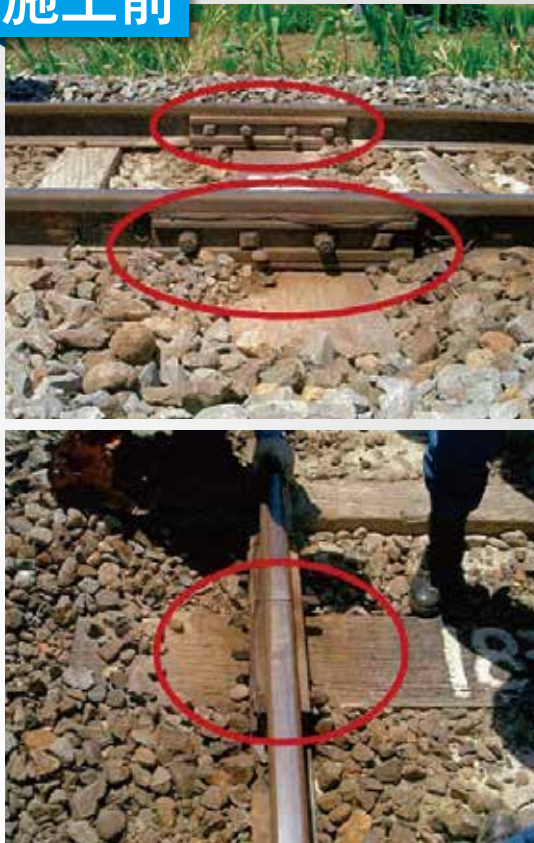

各種PA板

各種 PA 板の実績多数。
ご希望サイズ、厚みに応じて、短納期での製作可能です。

納入実績品

パンドロール用一般用
パンドロール用継目用
橋上ロング60在来Ⅲa形
E型50一般用
F形50一般用
H型50N継目用
他、多数有り

施工前

施工後

製品企画・販売・保守・アフターサービス

®レール軌材株式会社

TEL.022-222-1821 FAX.022-222-1822